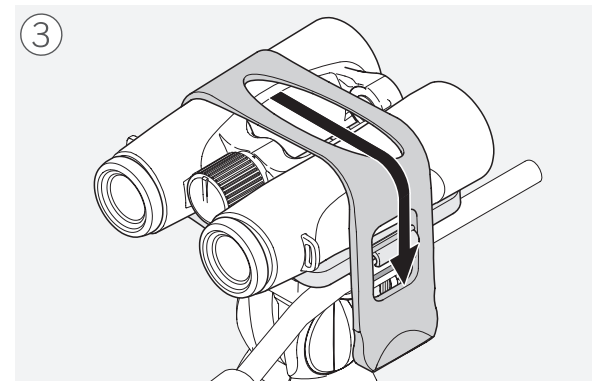

SWAROVSKI
OPTIK

EL 8x32 W B
EL 10x32 W B
EL 8,5x42 W B
EL 10x42 W B
EL RANGE 8x42 W B
EL RANGE 10x42 W B
SLC 8x42 W B
SLC 10x42 W B
EL 10x50 W B
EL 12x50 W B