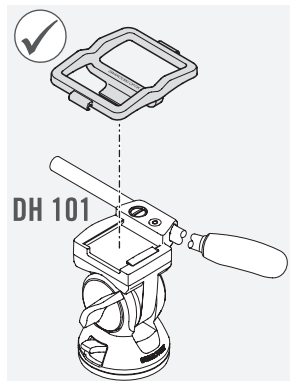

SWAROVSKI
OPTIK

EL 8x32 W B
EL 10x32 W B
EL 8,5x42 W B
EL 10x42 W B
EL RANGE 8x42 W B
EL RANGE 10x42 W B
SLC 8x42 W B
SLC 10x42 W B
EL 10x50 W B
EL 12x50 W B