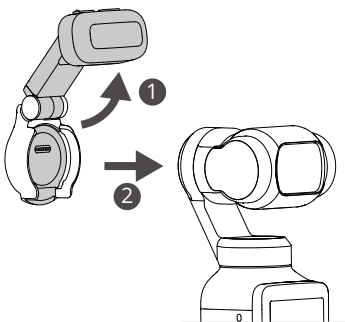

Brightness
亮度

Color Temperature
色温