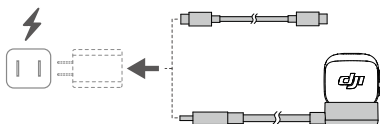

Brightness
亮度

Color Temperature
色温

10

11

EN

1. Camera
2. Rotatable Touchscreen
3. Zoom Button
4. Status LED
5. 5D Joystick
6. microSD Card Slot with Cover
7. USB-C Port
8. Shutter/Record Button
9. Custom Button (Press and hold to customize button functions)

CHS

1. 相机
2. 可旋转触摸屏
3. 变焦按键
4. 状态指示灯
5. 五维摇杆
6. microSD 卡槽 (含保护盖)
7. USB-C 接口
8. 拍摄按键
9. 自定义按键 (长按修改按键功能)

PL

1. Kamera
2. Obracany ekran dotykowy
3. Przycisk powiększenia
4. Wskaźnik LED stanu
5. Joystick 5D
6. Gniazdo karty microSD z pokrywą
7. Port USB-C
8. Przycisk Migawka / Nagrywanie
9. Przycisk niestandardowy (Przytrzymaj, aby dostosować funkcje przycisku)