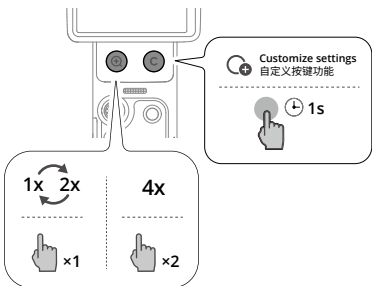

1

2

3

4

5

6

7

8

Brightness
亮度

Color Temperature
色温

10

11

EN

1. Camera
2. Rotatable Touchscreen
3. Zoom Button
4. Status LED
5. 5D Joystick
6. microSD Card Slot with Cover
7. USB-C Port
8. Shutter/Record Button
9. Custom Button (Press and hold to customize button functions)

CHS

1. 相机
2. 可旋转触摸屏
3. 变焦按键
4. 状态指示灯
5. 五维摇杆
6. microSD 卡槽 (含保护盖)
7. USB-C 接口
8. 拍摄按键
9. 自定义按键 (长按修改按键功能)

PL

1. Kamera
2. Obracany ekran dotykowy
3. Przycisk powiększenia
4. Wskaźnik LED stanu
5. Joystick 5D
6. Gniazdo karty microSD z pokrywą
7. Port USB-C
8. Przycisk Migawka / Nagrywanie
9. Przycisk niestandardowy (Przytrzymaj, aby dostosować funkcje przycisku)