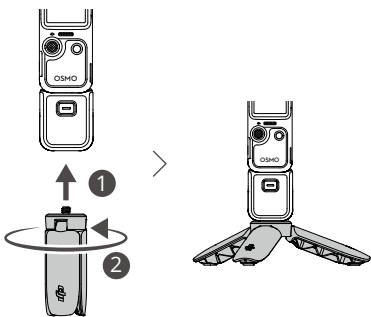

1

2

3

4

5

6

7

8

Brightness
亮度

Color Temperature
色温

10

11

EN

1. Camera
2. Rotatable Touchscreen
3. Zoom Button
4. Status LED
5. 5D Joystick
6. microSD Card Slot with Cover
7. USB-C Port
8. Shutter/Record Button
9. Custom Button (Press and hold to customize button functions)

CHS

1. 相机
2. 可旋转触摸屏
3. 变焦按键
4. 状态指示灯
5. 五维摇杆
6. microSD 卡槽 (含保护盖)
7. USB-C 接口
8. 拍摄按键
9. 自定义按键 (长按修改按键功能)

PL

1. Kamera
2. Obracany ekran dotykowy
3. Przycisk powiększenia
4. Wskaźnik LED stanu
5. Joystick 5D
6. Gniazdo karty microSD z pokrywą
7. Port USB-C
8. Przycisk Migawka / Nagrywanie
9. Przycisk niestandardowy (Przytrzymaj, aby dostosować funkcje przycisku)