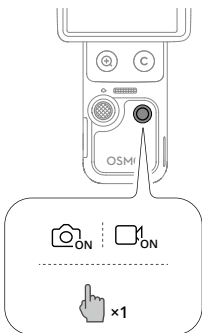

1

2

3

4

5

6

7

8

Brightness
亮度

Color Temperature
色温

10

11

EN

1. Camera
2. Rotatable Touchscreen
3. Zoom Button
4. Status LED
5. 5D Joystick
6. microSD Card Slot with Cover
7. USB-C Port
8. Shutter/Record Button
9. Custom Button (Press and hold to customize button functions)

CHS

1. 相机
2. 可旋转触摸屏
3. 变焦按键
4. 状态指示灯
5. 五维摇杆
6. microSD 卡槽 (含保护盖)
7. USB-C 接口
8. 拍摄按键
9. 自定义按键 (长按修改按键功能)

PL

1. Kamera
2. Obracany ekran dotykowy
3. Przycisk powiększenia
4. Wskaźnik LED stanu
5. Joystick 5D
6. Gniazdo karty microSD z pokrywą
7. Port USB-C
8. Przycisk Migawka / Nagrywanie
9. Przycisk niestandardowy (Przytrzymaj, aby dostosować funkcje przycisku)