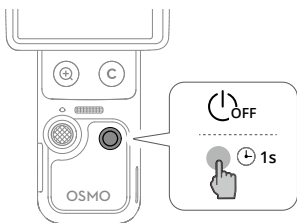

Brightness
亮度

Color Temperature
色温

10

11

EN

1. Camera
2. Rotatable Touchscreen
3. Zoom Button
4. Status LED
5. 5D Joystick
6. microSD Card Slot with Cover
7. USB-C Port
8. Shutter/Record Button
9. Custom Button (Press and hold to customize button functions)

CHS

1. 相机
2. 可旋转触摸屏
3. 变焦按键
4. 状态指示灯
5. 五维摇杆
6. microSD 卡槽 (含保护盖)
7. USB-C 接口
8. 拍摄按键
9. 自定义按键 (长按修改按键功能)

PL

1. Kamera
2. Obracany ekran dotykowy
3. Przycisk powiększenia
4. Wskaźnik LED stanu
5. Joystick 5D
6. Gniazdo karty microSD z pokrywą
7. Port USB-C
8. Przycisk Migawka / Nagrywanie
9. Przycisk niestandardowy (Przytrzymaj, aby dostosować funkcje przycisku)