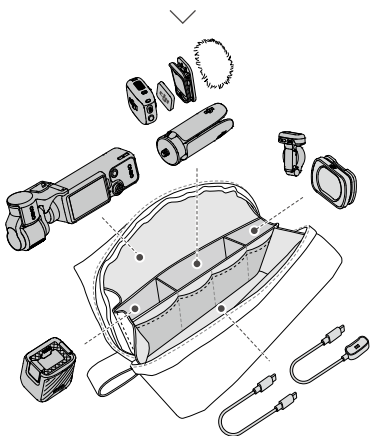

Brightness
亮度

Color Temperature
色温

10

11

EN

1. Camera
2. Rotatable Touchscreen
3. Zoom Button
4. Status LED
5. 5D Joystick
6. microSD Card Slot with Cover
7. USB-C Port
8. Shutter/Record Button
9. Custom Button (Press and hold to customize button functions)

CHS

1. 相机
2. 可旋转触摸屏
3. 变焦按键
4. 状态指示灯
5. 五维摇杆
6. microSD 卡槽 (含保护盖)
7. USB-C 接口
8. 拍摄按键
9. 自定义按键 (长按修改按键功能)

PL

1. Kamera
2. Obracany ekran dotykowy
3. Przycisk powiększenia
4. Wskaźnik LED stanu
5. Joystick 5D
6. Gniazdo karty microSD z pokrywą
7. Port USB-C
8. Przycisk Migawka / Nagrywanie
9. Przycisk niestandardowy (Przytrzymaj, aby dostosować funkcje przycisku)