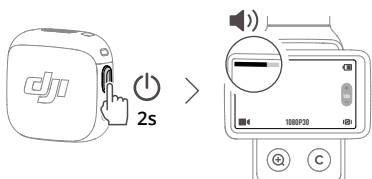

Brightness
亮度

Color Temperature
色温

10

11

EN

1. Camera
2. Rotatable Touchscreen
3. Zoom Button
4. Status LED
5. 5D Joystick
6. microSD Card Slot with Cover
7. USB-C Port
8. Shutter/Record Button
9. Custom Button (Press and hold to customize button functions)

CHS

1. 相机
2. 可旋转触摸屏
3. 变焦按键
4. 状态指示灯
5. 五维摇杆
6. microSD 卡槽 (含保护盖)
7. USB-C 接口
8. 拍摄按键
9. 自定义按键 (长按修改按键功能)

PL

1. Kamera
2. Obracany ekran dotykowy
3. Przycisk powiększenia
4. Wskaźnik LED stanu
5. Joystick 5D
6. Gniazdo karty microSD z pokrywą
7. Port USB-C
8. Przycisk Migawka / Nagrywanie
9. Przycisk niestandardowy (Przytrzymaj, aby dostosować funkcje przycisku)