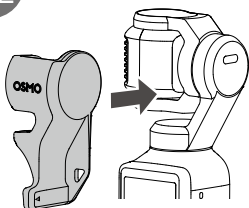

Brightness
亮度

Color Temperature
色温

10

11

EN

1. Camera
2. Rotatable Touchscreen
3. Zoom Button
4. Status LED
5. 5D Joystick
6. microSD Card Slot with Cover
7. USB-C Port
8. Shutter/Record Button
9. Custom Button (Press and hold to customize button functions)

CHS

1. 相机
2. 可旋转触摸屏
3. 变焦按键
4. 状态指示灯
5. 五维摇杆
6. microSD 卡槽 (含保护盖)
7. USB-C 接口
8. 拍摄按键
9. 自定义按键 (长按修改按键功能)

PL

1. Kamera
2. Obracany ekran dotykowy
3. Przycisk powiększenia
4. Wskaźnik LED stanu
5. Joystick 5D
6. Gniazdo karty microSD z pokrywą
7. Port USB-C
8. Przycisk Migawka / Nagrywanie
9. Przycisk niestandardowy (Przytrzymaj, aby dostosować funkcje przycisku)