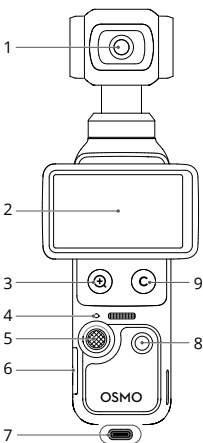

Brightness
亮度

Color Temperature
色温

10

11

EN

1. Camera
2. Rotatable Touchscreen
3. Zoom Button
4. Status LED
5. 5D Joystick
6. microSD Card Slot with Cover
7. USB-C Port
8. Shutter/Record Button
9. Custom Button (Press and hold to customize button functions)

CHS

1. 相机
2. 可旋转触摸屏
3. 变焦按键
4. 状态指示灯
5. 五维摇杆
6. microSD 卡槽 (含保护盖)
7. USB-C 接口
8. 拍摄按键
9. 自定义按键 (长按修改按键功能)

PL

1. Kamera
2. Obracany ekran dotykowy
3. Przycisk powiększenia
4. Wskaźnik LED stanu
5. Joystick 5D
6. Gniazdo karty microSD z pokrywą
7. Port USB-C
8. Przycisk Migawka / Nagrywanie
9. Przycisk niestandardowy (Przytrzymaj, aby dostosować funkcje przycisku)