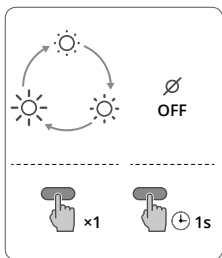

1

2

3

4

5

6

7

8

Brightness
亮度

Color Temperature
色温

10

11

EN

1. Camera
2. Rotatable Touchscreen
3. Zoom Button
4. Status LED
5. 5D Joystick
6. microSD Card Slot with Cover
7. USB-C Port
8. Shutter/Record Button
9. Custom Button (Press and hold to customize button functions)

CHS

1. 相机
2. 可旋转触摸屏
3. 变焦按键
4. 状态指示灯
5. 五维摇杆
6. microSD 卡槽 (含保护盖)
7. USB-C 接口
8. 拍摄按键
9. 自定义按键 (长按修改按键功能)

PL

1. Kamera
2. Obracany ekran dotykowy
3. Przycisk powiększenia
4. Wskaźnik LED stanu
5. Joystick 5D
6. Gniazdo karty microSD z pokrywą
7. Port USB-C
8. Przycisk Migawka / Nagrywanie
9. Przycisk niestandardowy (Przytrzymaj, aby dostosować funkcje przycisku)