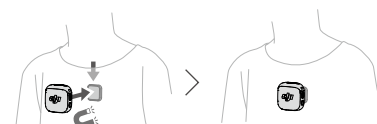

1

2

3

4

5

6

7

8

Brightness
亮度

Color Temperature
色温

10

11

EN

1. Camera
2. Rotatable Touchscreen
3. Zoom Button
4. Status LED
5. 5D Joystick
6. microSD Card Slot with Cover
7. USB-C Port
8. Shutter/Record Button
9. Custom Button (Press and hold to customize button functions)

CHS

1. 相机
2. 可旋转触摸屏
3. 变焦按键
4. 状态指示灯
5. 五维摇杆
6. microSD 卡槽 (含保护盖)
7. USB-C 接口
8. 拍摄按键
9. 自定义按键 (长按修改按键功能)

PL

1. Kamera
2. Obracany ekran dotykowy
3. Przycisk powiększenia
4. Wskaźnik LED stanu
5. Joystick 5D
6. Gniazdo karty microSD z pokrywą
7. Port USB-C
8. Przycisk Migawka / Nagrywanie
9. Przycisk niestandardowy (Przytrzymaj, aby dostosować funkcje przycisku)